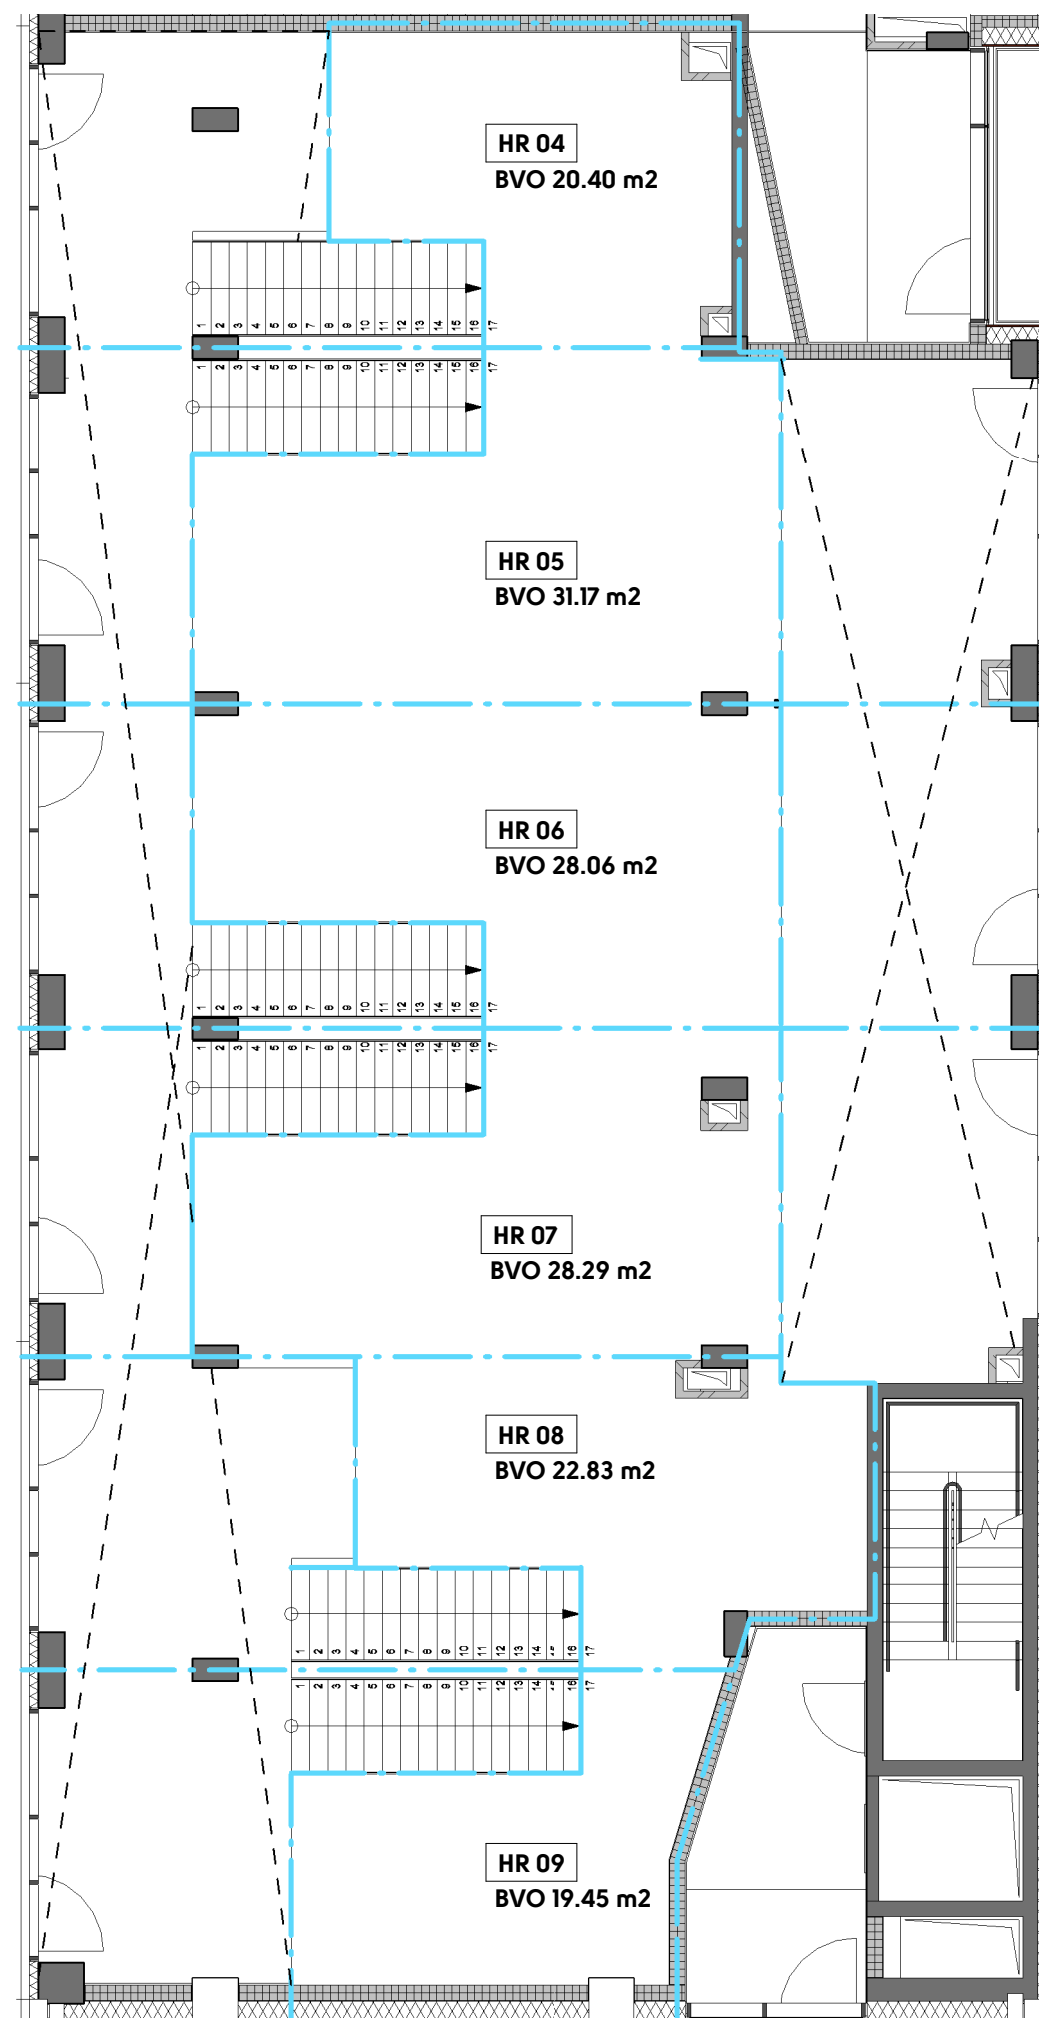

HR 04 - 09
Mezzanine

SCHAAL: 1/100
(A3-formaat)